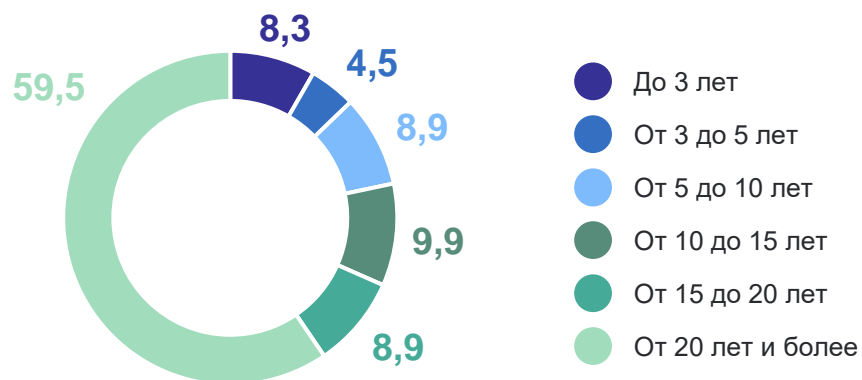

Распределение педагогических работников по стажу работы, %