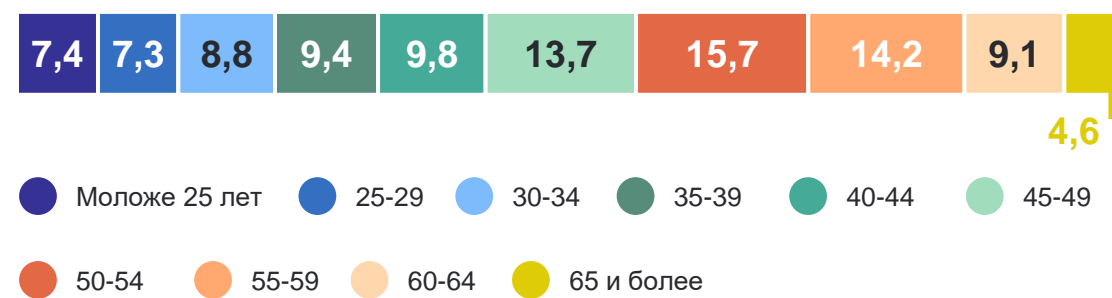

*Без внешних совместителей и работавших по договорам гражданско-правового характера.