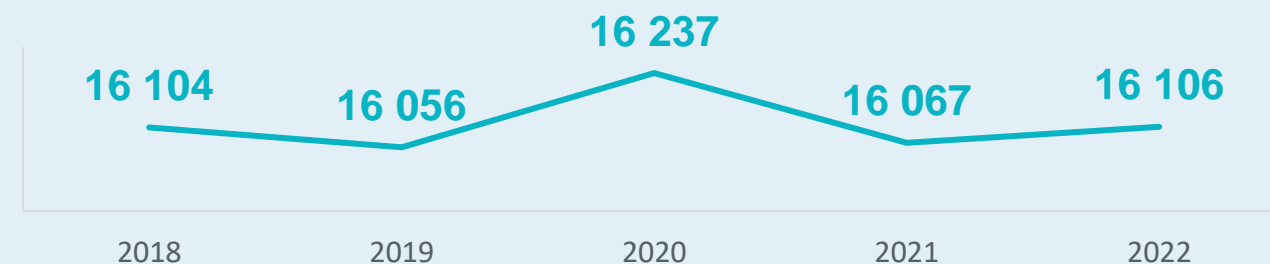

## Численность обучающихся по регионам Приволжского федерального округа

на начало 2022/2023 учебного года, человек

Максимальная численность

Республика Башкортостан

517 953

Республика Татарстан

485 446

Удмуртская Республика

198 326

Минимальная численность

Республика Марий-Эл

84 774

Республика Мордовия

73 641

## Состав педагогических работников образовательных организаций

человек