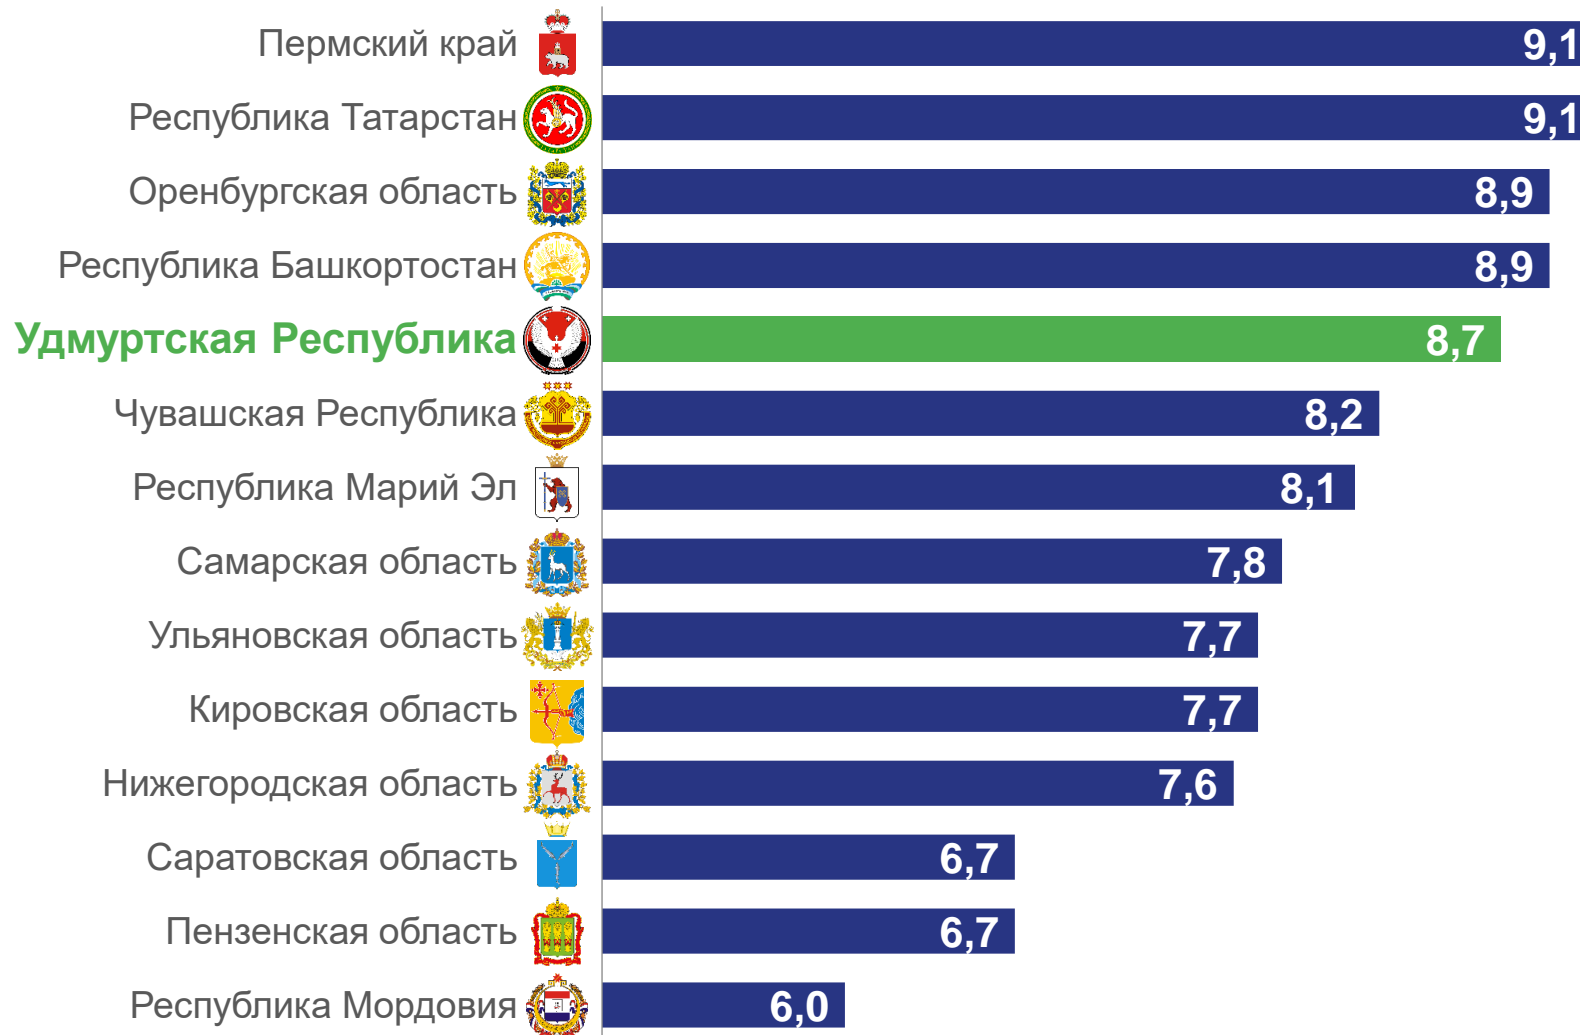

# КОЭФФИЦИЕНТ РОЖДАЕМОСТИ

ПО РЕГИОНАМ ПФО, ЗА ЯНВАРЬ-СЕНТЯБРЬ 2023 ГОДА, НА 1000 ЧЕЛОВЕК НАСЕЛЕНИЯ

8,7‰

Российская Федерация

8,2‰

Приволжский федеральный округ