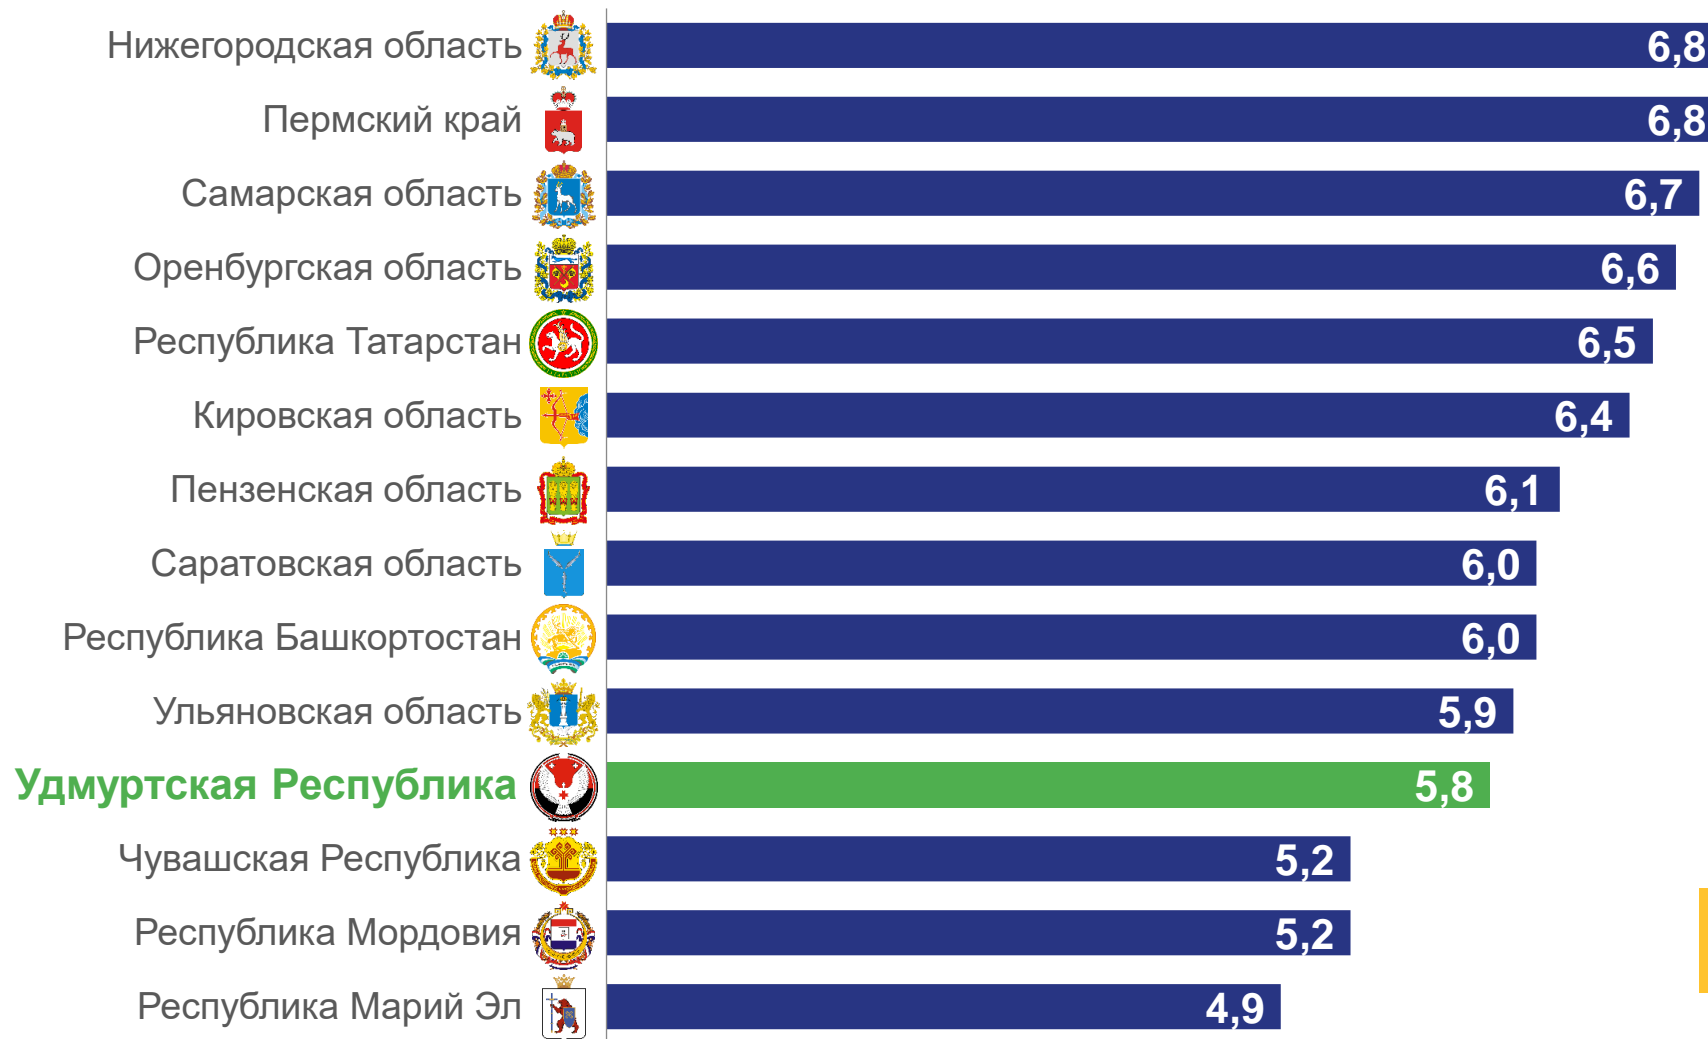

# КОЭФФИЦИЕНТ БРАЧНОСТИ

ПО РЕГИОНАМ ПФО, ЗА ЯНВАРЬ-СЕНТЯБРЬ 2023 ГОДА, НА 1000 ЧЕЛОВЕК НАСЕЛЕНИЯ

6,6‰

Российская Федерация

6,3‰

Приволжский федеральный округ