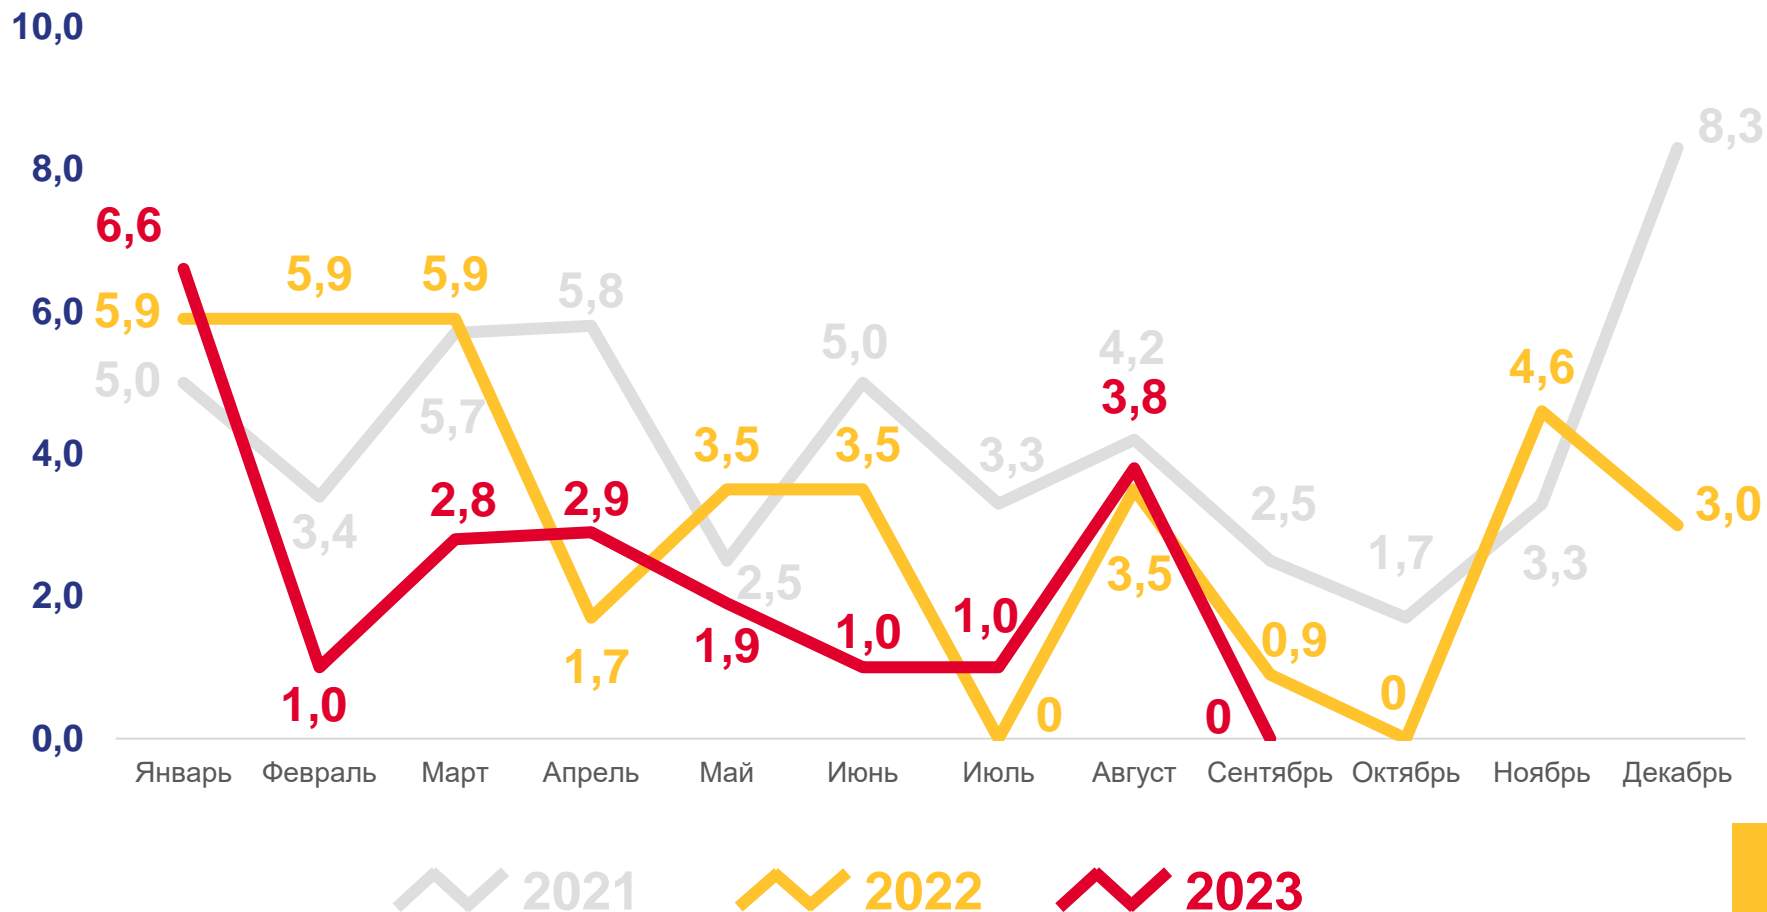

# КОЭФФИЦИЕНТ МЛАДЕНЧЕСКОЙ СМЕРТНОСТИ (ДО 1 ГОДА) НА 1000 РОДИВШИХСЯ ЖИВЫМИ

За январь-сентябрь 2023 года

**22** человека

Число умерших в возрасте до 1 года

**2,3‰** в расчете на 1000  
родившихся живыми

Коэффициент младенческой  
смертности

**-34,3%**

Изменение к январю-сентябрю 2022 года