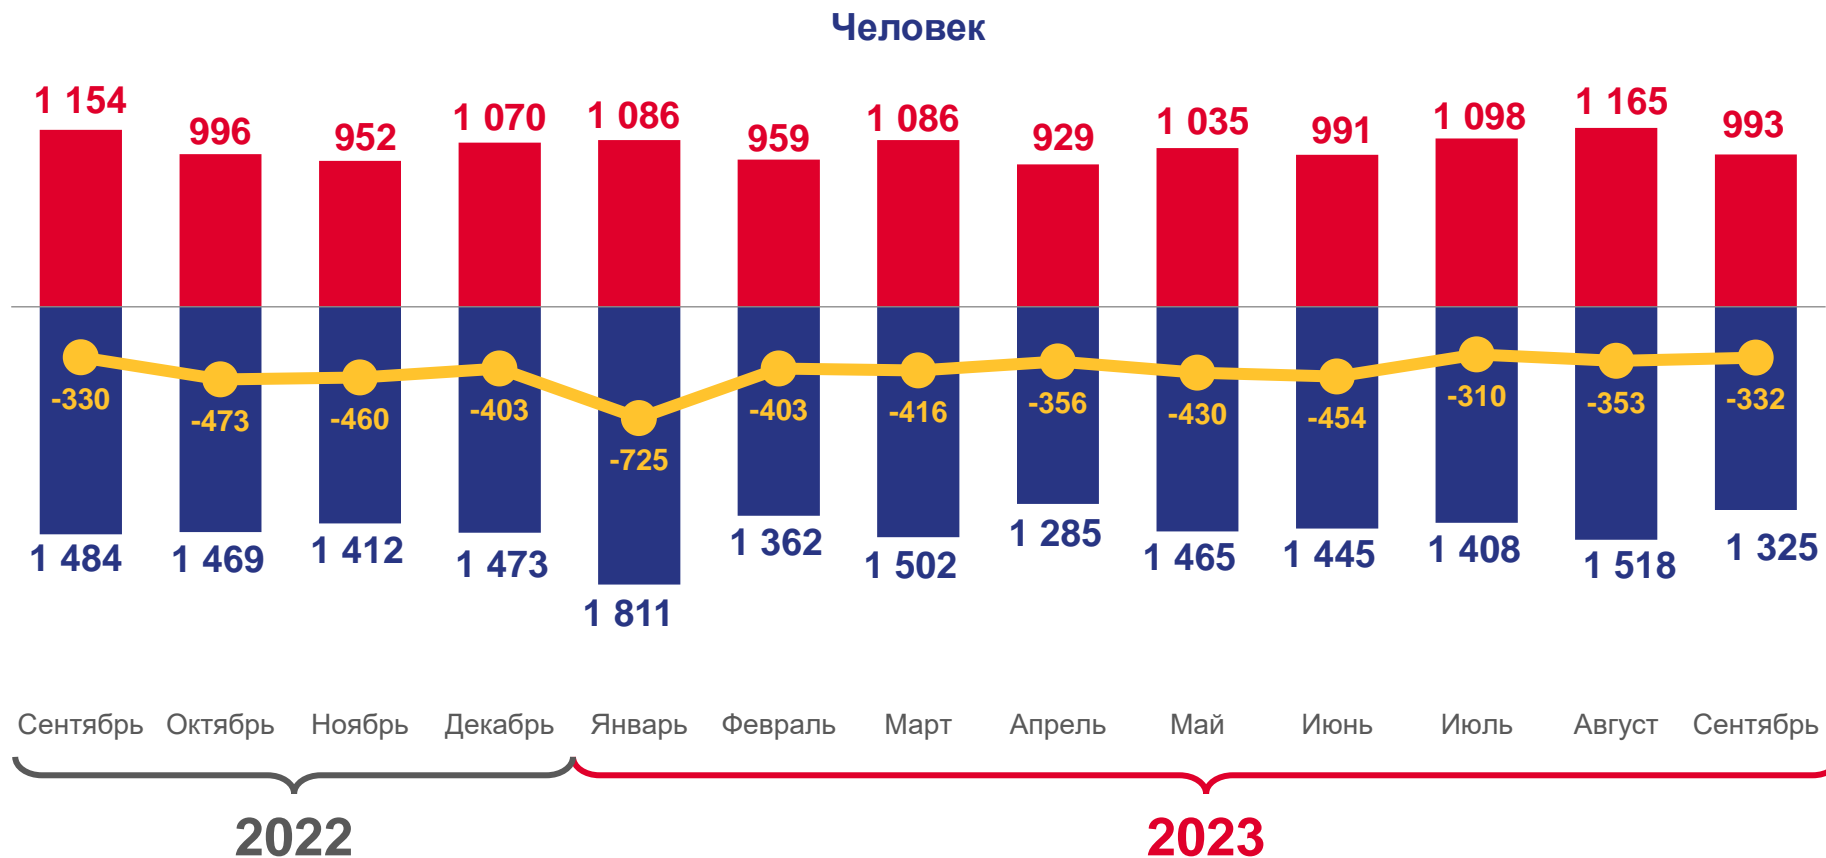

# ЕСТЕСТВЕННОЕ ДВИЖЕНИЕ НАСЕЛЕНИЯ

За январь-сентябрь 2023 года

**-3 779** человек

Естественный прирост населения

**-3,5‰** в расчете на 1000 человек населения

Коэффициент естественного прироста

■ Число родившихся

■ Число умерших

Естественный прирост