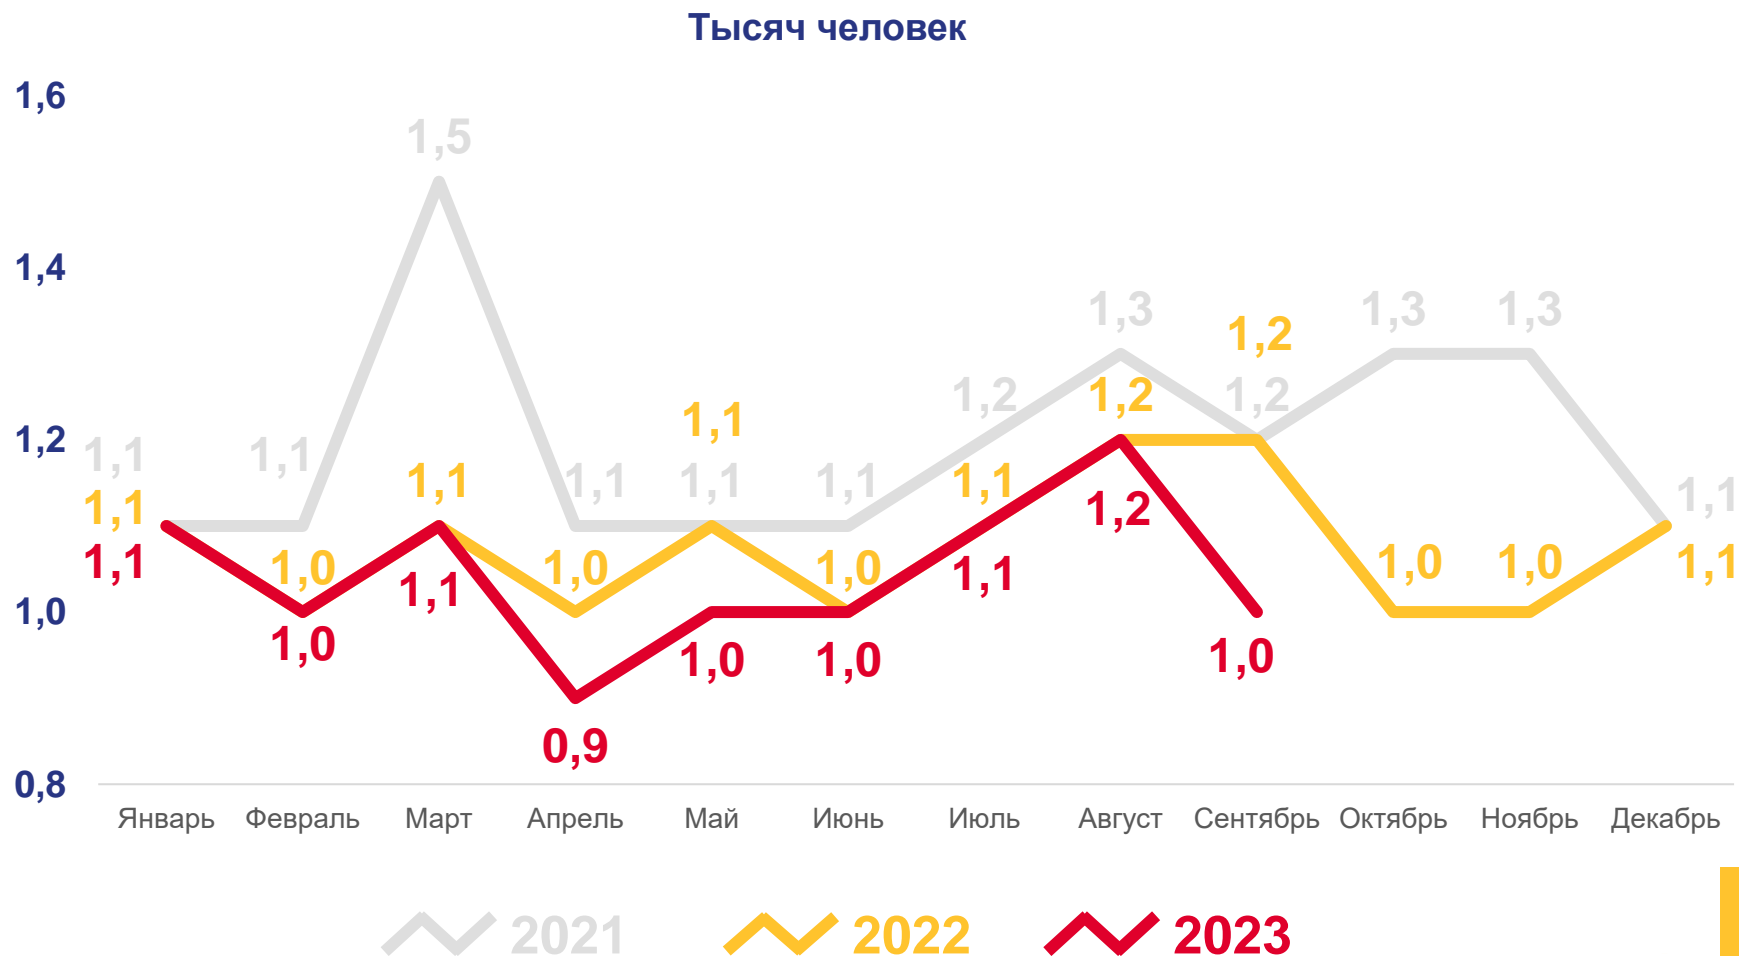

# ЧИСЛО ЗАРЕГИСТРИРОВАННЫХ РОДИВШИХСЯ

За январь-сентябрь 2023 года

**9 342** человека

Число зарегистрированных родившихся

**8,7‰** в расчете на 1000 человек населения

Коэффициент рождаемости

**-3,3%**

Изменение к январю-сентябрю 2022 года