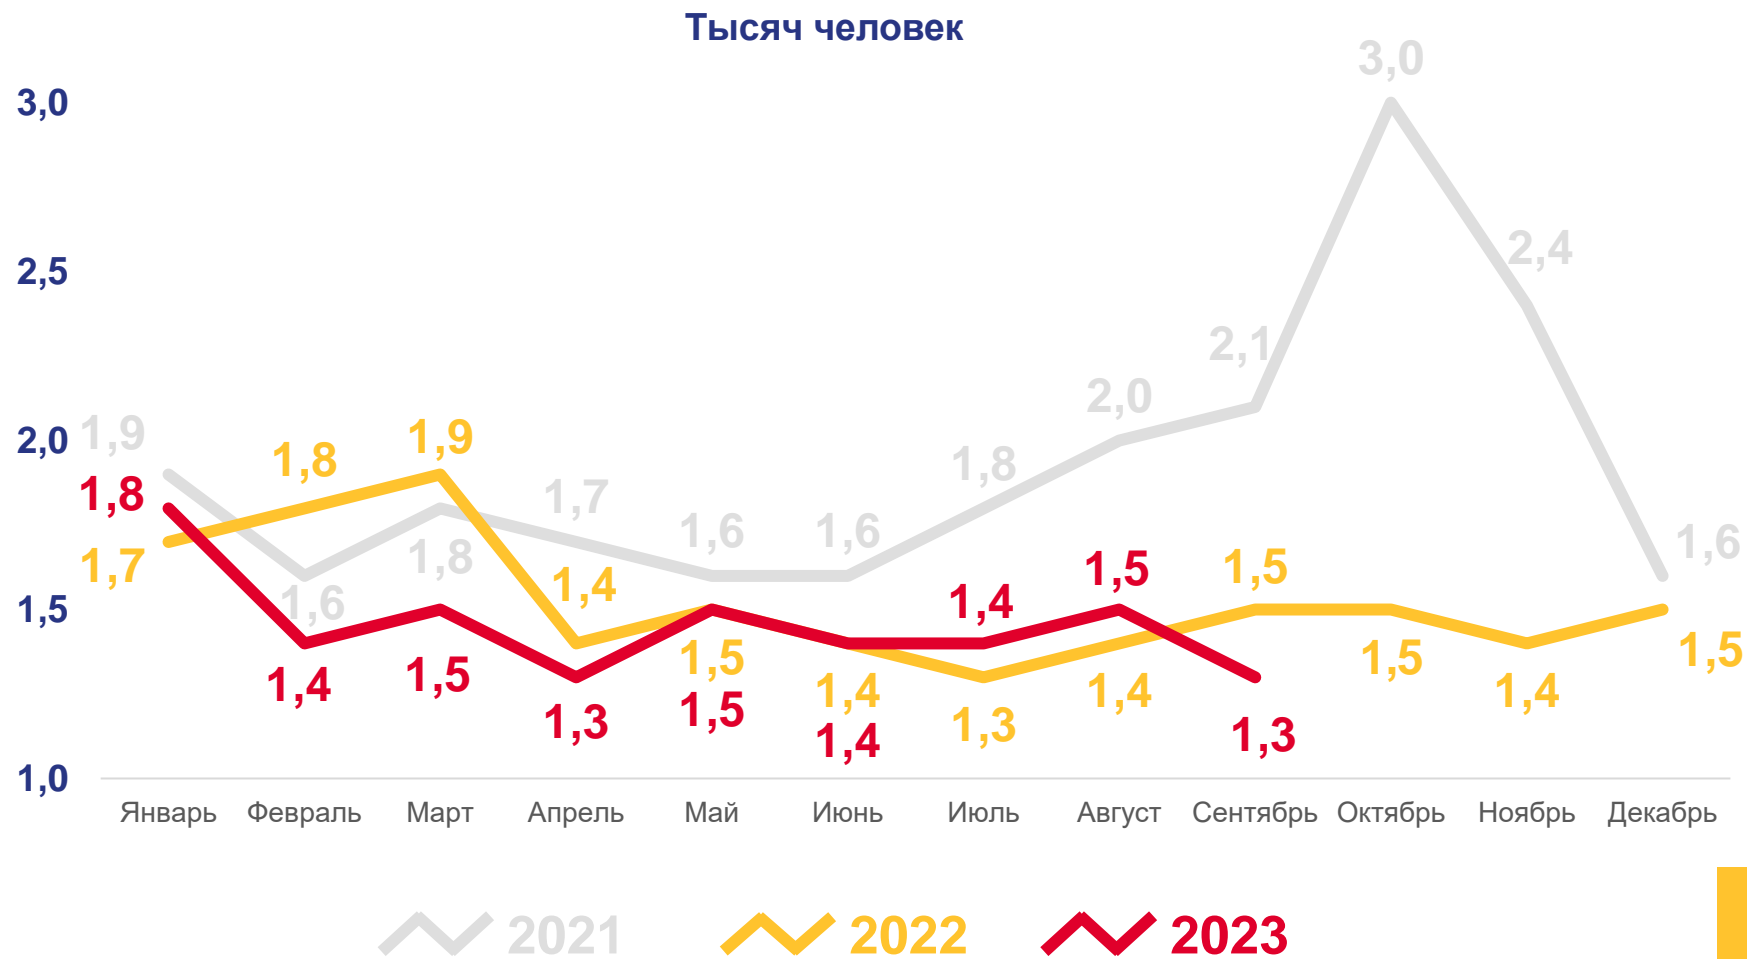

# КОЭФФИЦИЕНТ РОЖДАЕМОСТИ

ПО РЕГИОНАМ ПФО, ЗА ЯНВАРЬ-СЕНТЯБРЬ 2023 ГОДА, НА 1000 ЧЕЛОВЕК НАСЕЛЕНИЯ

8,7‰

Российская Федерация

8,2‰

Приволжский федеральный округ

# ЧИСЛО ЗАРЕГИСТРИРОВАННЫХ УМЕРШИХ

За январь-сентябрь 2023 года

**13 121** человек

Число зарегистрированных умерших

**12,2‰** в расчете на 1000 человек населения

Коэффициент смертности

**-4,7%**

Изменение к январю-сентябрю 2022 года