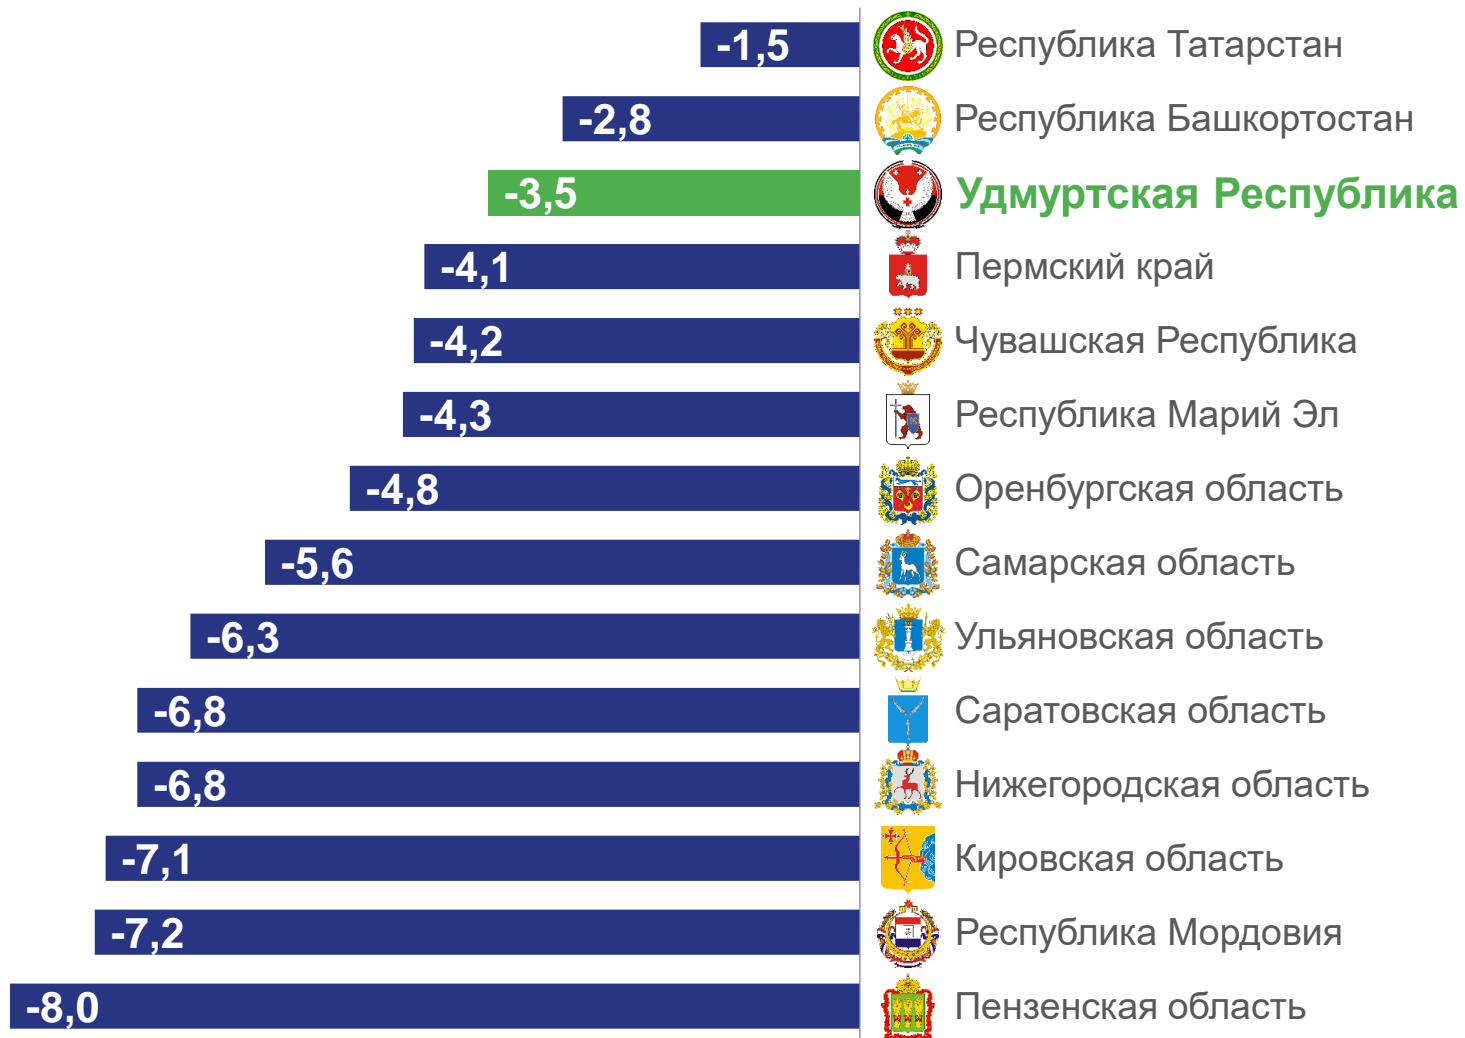

# КОЭФФИЦИЕНТ ЕСТЕСТВЕННОГО ПРИРОСТА НАСЕЛЕНИЯ

ПО РЕГИОНАМ ПФО, ЗА ЯНВАРЬ-СЕНТЯБРЬ 2023 ГОДА, НА 1000 ЧЕЛОВЕК НАСЕЛЕНИЯ

**-3,2‰**

Российская Федерация

**-4,7‰**

Приволжский федеральный округ