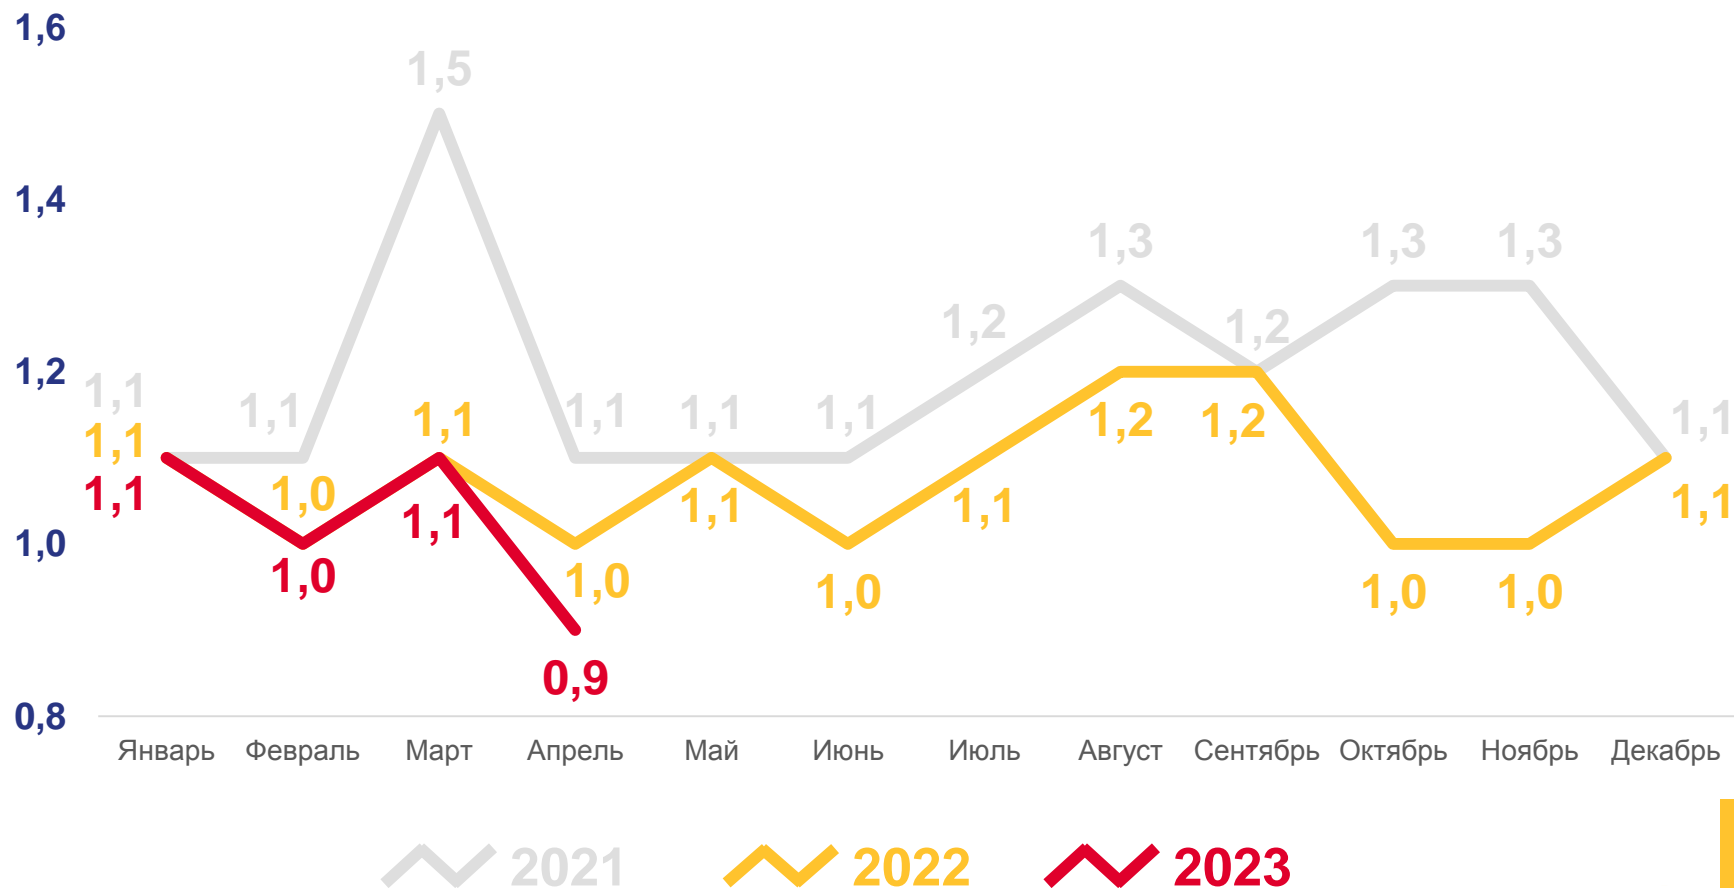

ЧИСЛО ЗАРЕГИСТРИРОВАННЫХ РОДИВШИХСЯ

За январь-апрель 2023 года

4 060 человек

Число зарегистрированных родившихся

8,6‰ в расчете на 1000 человек населения

Коэффициент рождаемости

-5,3%

Изменение к январю-апрелю 2022 года

Тысяч человек