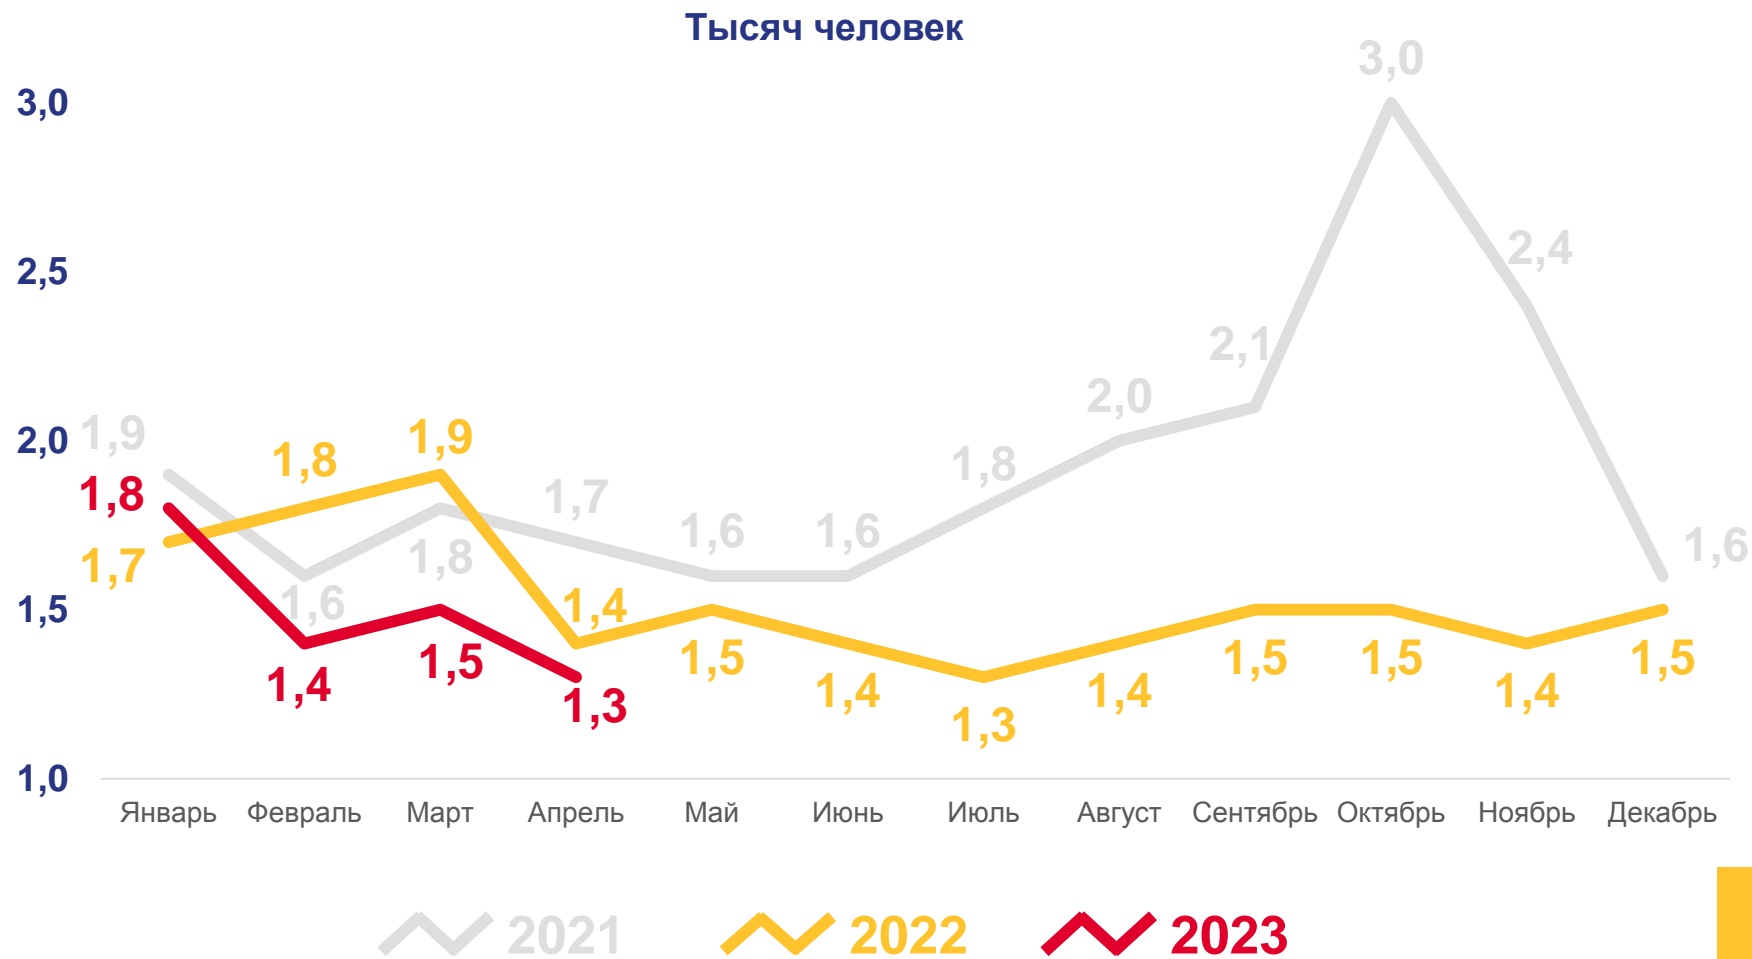

ЧИСЛО ЗАРЕГИСТРИРОВАННЫХ УМЕРШИХ

За январь-апрель 2023 года

5 960 человек

Число зарегистрированных умерших

12,6% в расчете на 1000 человек населения

Коэффициент смертности

-11,5%

Изменение к январю-апрелю 2022 года