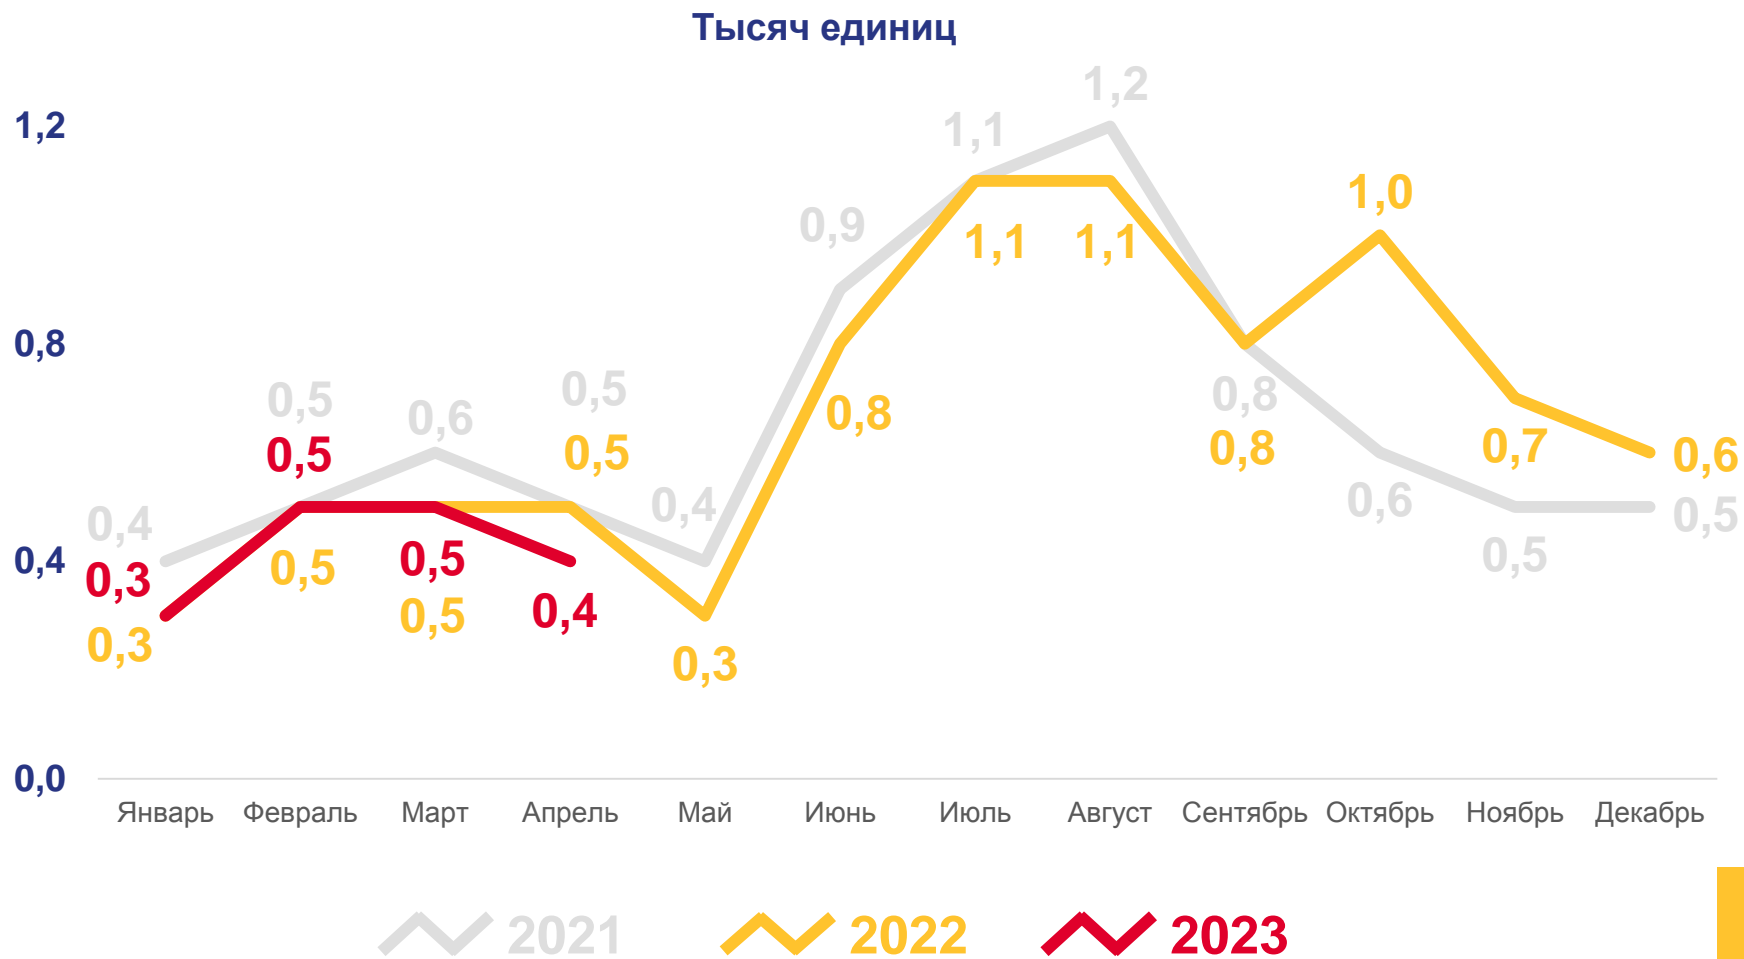

ЧИСЛО ЗАРЕГИСТРИРОВАННЫХ БРАКОВ

За январь-апрель 2023 года

1 706 браков

Число зарегистрированных браков

3,6‰ в расчете на 1000 человек населения

Коэффициент брачности

-3,8%

Изменение к январю-апрелю 2022 года