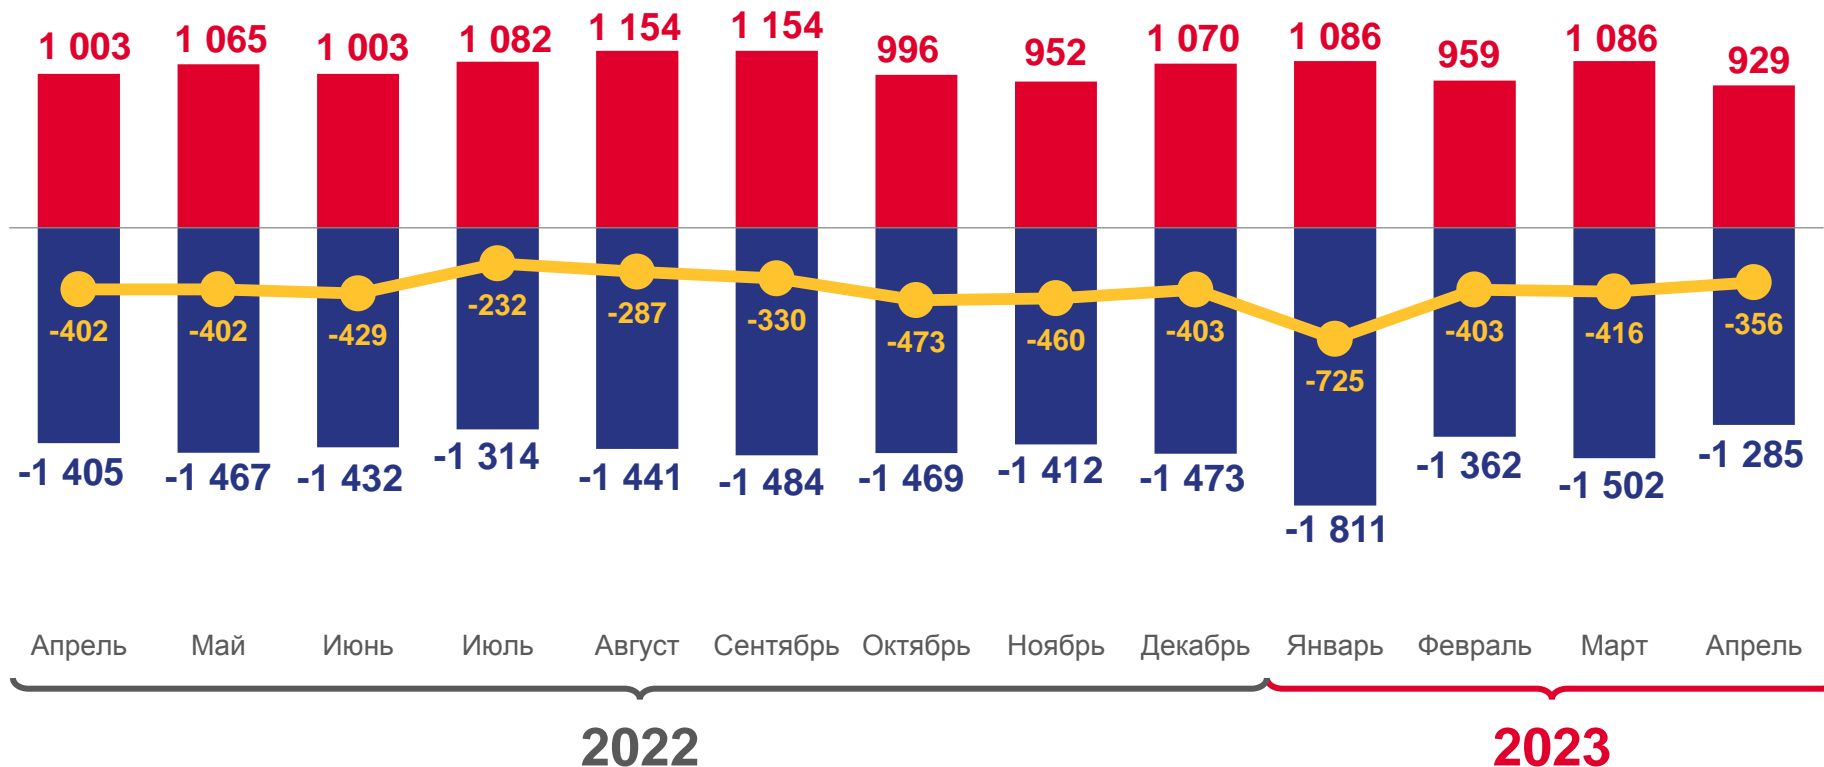

Оперативные итоги естественного движения населения

в Удмуртской Республике

за январь-апрель 2023 года

- 01 ПОКАЗАТЕЛИ ЕСТЕСТВЕННОГО ПРИРОСТА НАСЕЛЕНИЯ
- 02 ПОКАЗАТЕЛИ РОЖДАЕМОСТИ
- 03 ПОКАЗАТЕЛИ СМЕРТНОСТИ
- 04 ПОКАЗАТЕЛИ МЛАДЕНЧЕСКОЙ СМЕРТНОСТИ
- 05 ПОКАЗАТЕЛИ БРАЧНОСТИ
- 06 ПОКАЗАТЕЛИ РАЗВОДИМОСТИ

* Ежемесячные данные оперативной статистики

ЕСТЕСТВЕННОЕ ДВИЖЕНИЕ НАСЕЛЕНИЯ

За январь-апрель 2023 года

-1 900 человек

Естественный прирост населения

-4,0% в расчете на 1000 человек населения

Коэффициент естественного прироста

Человек

■ Число родившихся
 ■ Число умерших
 ↗ Естественный прирост

КОЭФФИЦИЕНТ ЕСТЕСТВЕННОГО ПРИРОСТА НАСЕЛЕНИЯ

ПО РЕГИОНАМ ПФО, ЗА ЯНВАРЬ-АПРЕЛЬ 2023 ГОДА, НА 1000 ЧЕЛОВЕК НАСЕЛЕНИЯ

-3,9‰

Российская Федерация