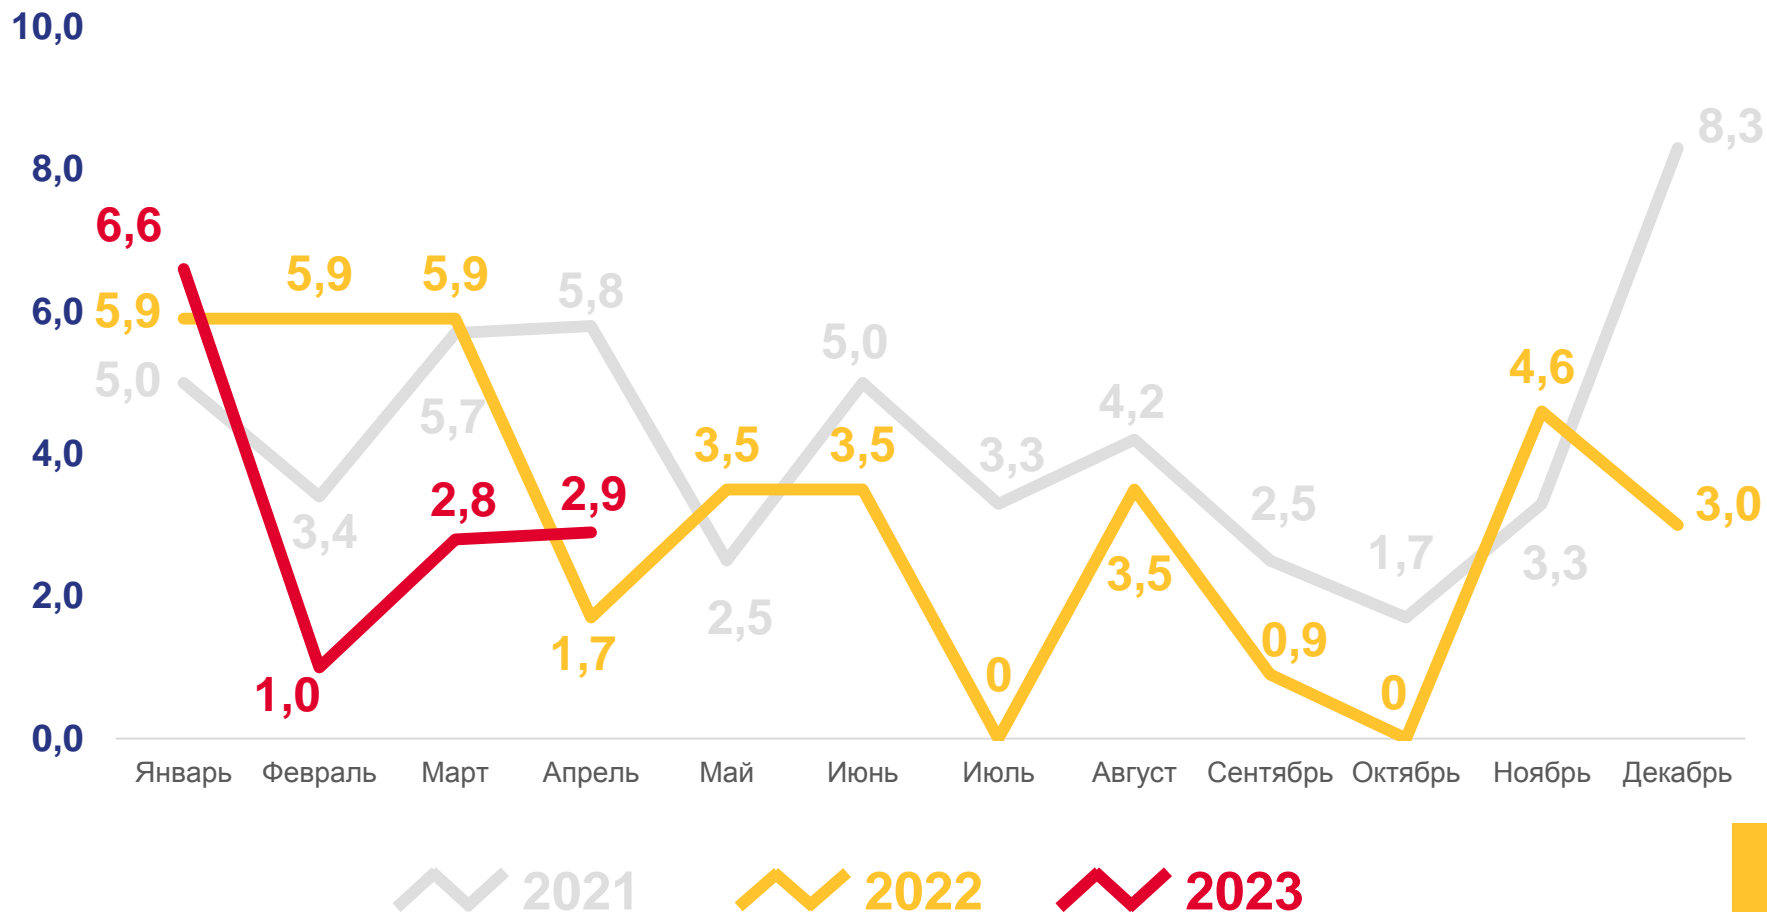

За январь-апрель 2023 года

14 человек

Число умерших в возрасте до 1 года

3,3‰ в расчете на 1000
родившихся живыми

Коэффициент младенческой
смертности

-39,1%

Изменение к январю-апрелю 2022 года

КОЭФФИЦИЕНТ МЛАДЕНЧЕСКОЙ СМЕРТНОСТИ

ПО РЕГИОНАМ ПФО, ЗА ЯНВАРЬ-АПРЕЛЯ 2023 ГОДА, НА 1000 РОДИВШИХСЯ ЖИВЫМИ

4,1‰

Российская Федерация

3,7‰

Приволжский федеральный округ

ЧИСЛО ЗАРЕГИСТРИРОВАННЫХ БРАКОВ

За январь-апрель 2023 года

1 706 браков