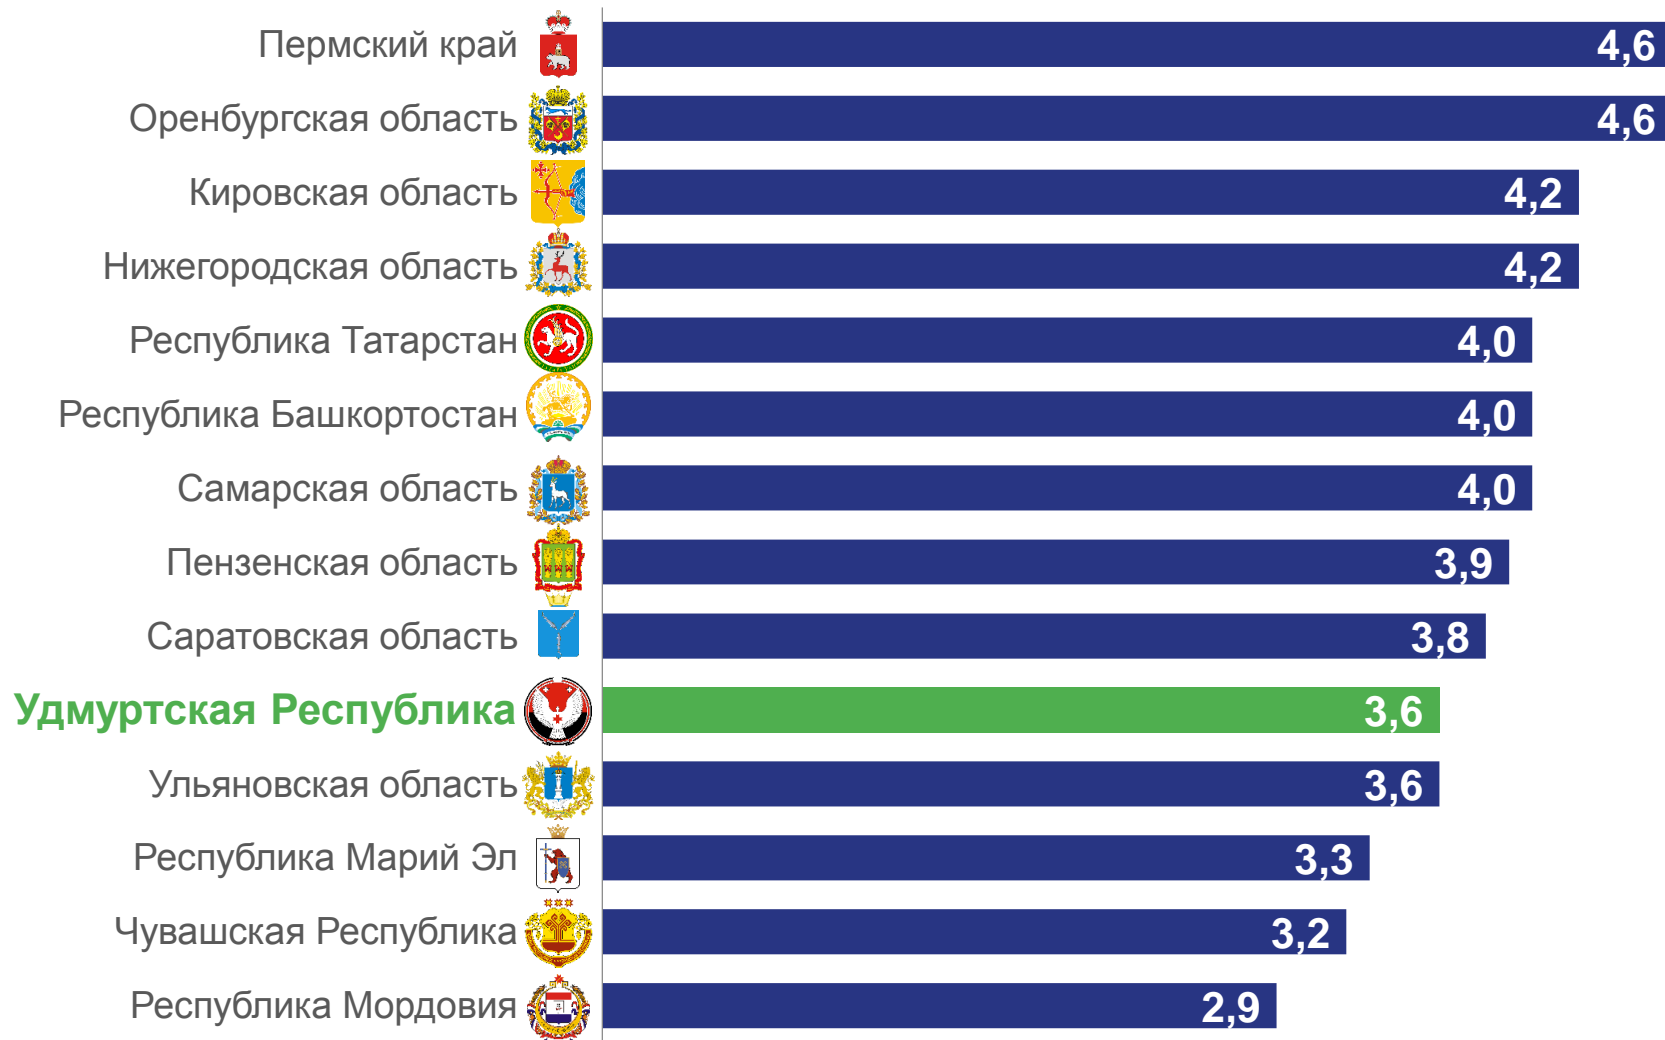

4,0‰

Приволжский федеральный округ