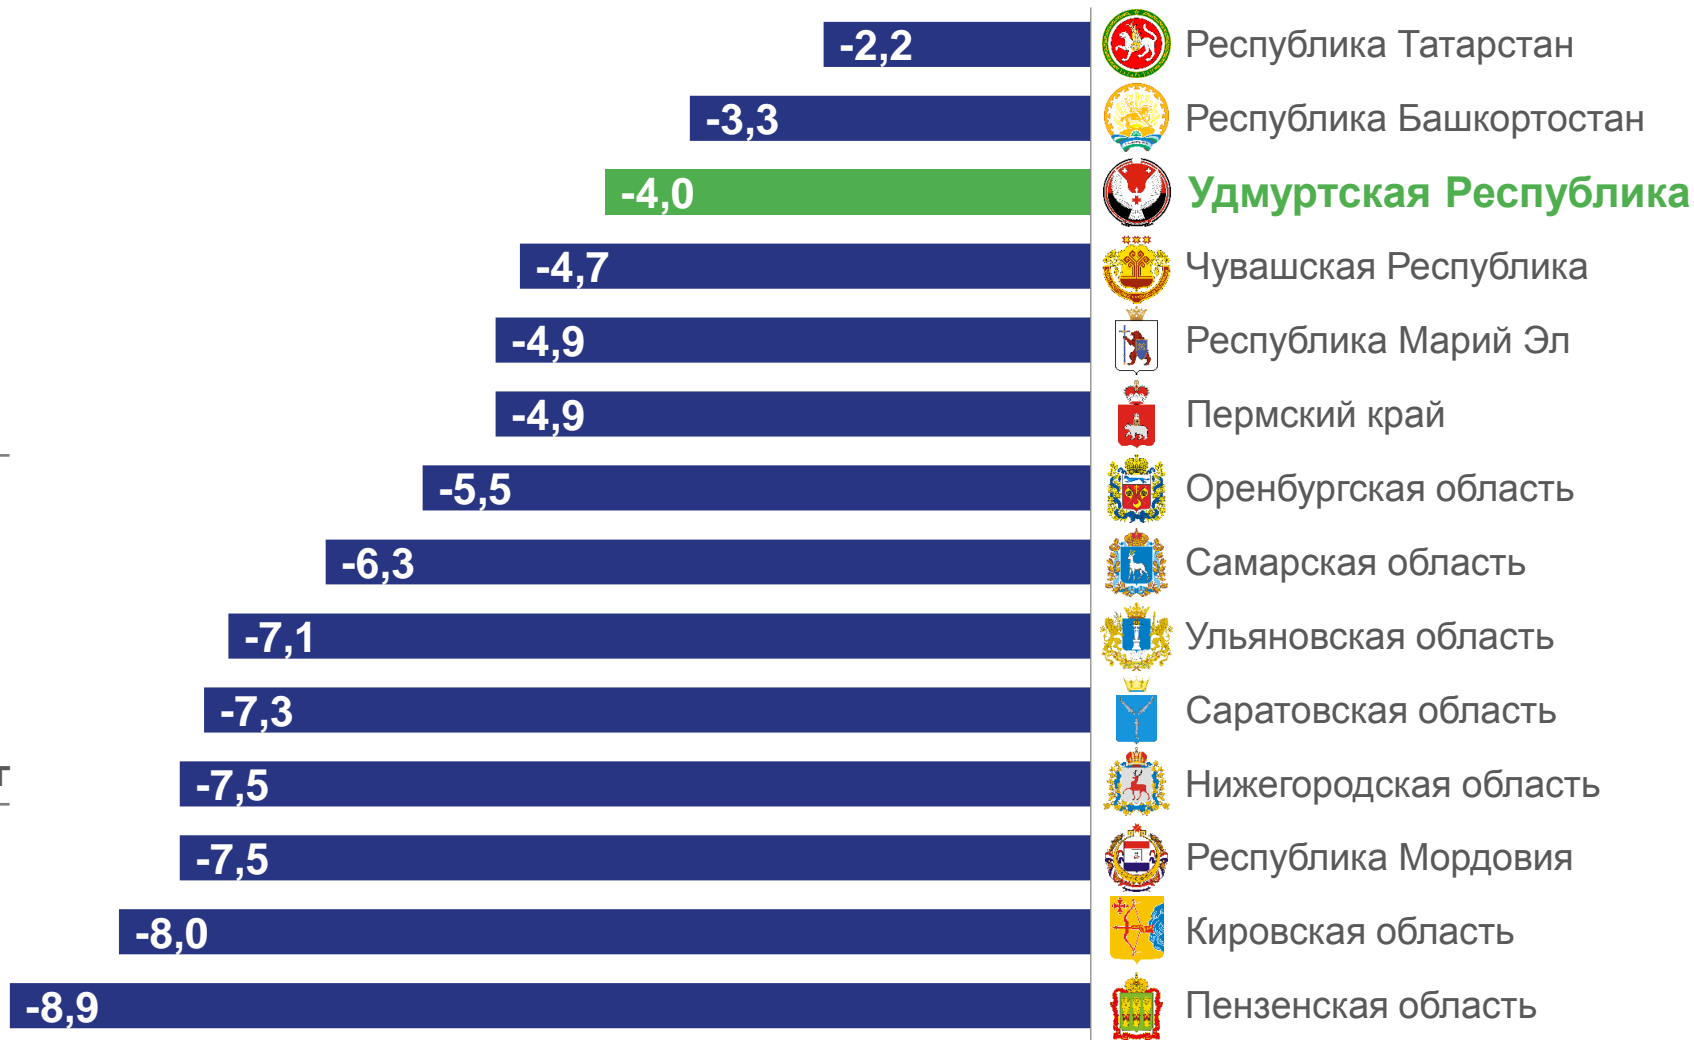

-5,4‰

Приволжский федеральный округ