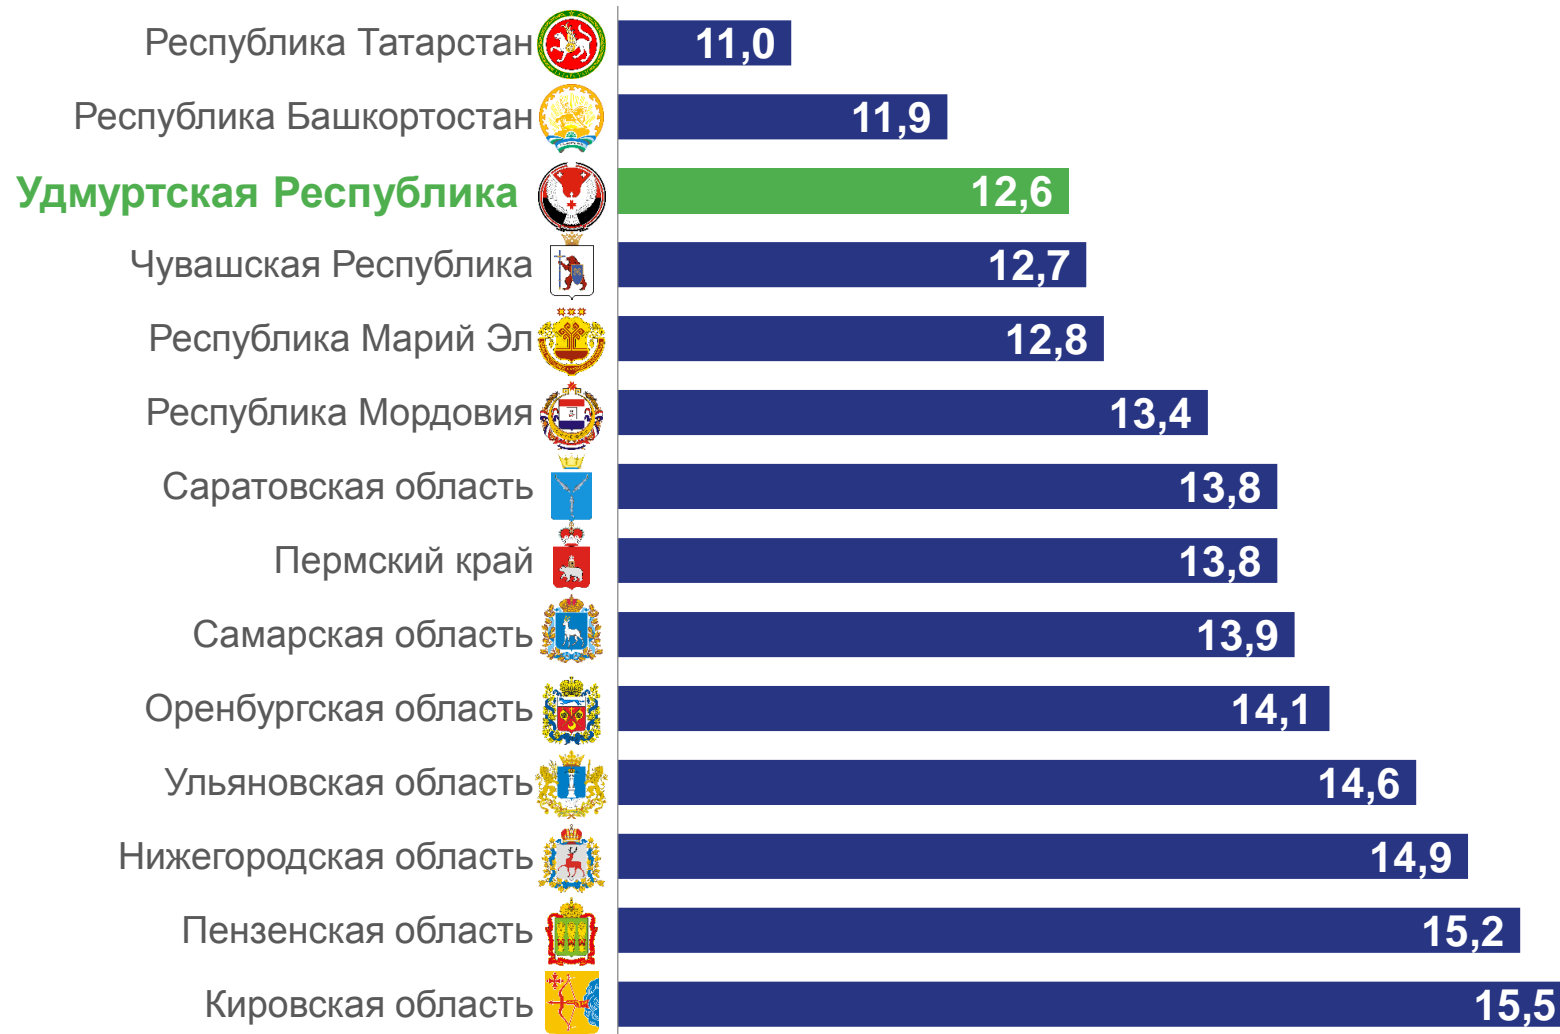

Изменение к январю-апрелю 2022 года

КОЭФФИЦИЕНТ СМЕРТНОСТИ

ПО РЕГИОНАМ ПФО, ЗА ЯНВАРЬ-АПРЕЛЬ 2023 ГОДА, НА 1000 ЧЕЛОВЕК НАСЕЛЕНИЯ

12,4‰

Российская Федерация

13,3‰

Приволжский федеральный округ

КОЭФФИЦИЕНТ МЛАДЕНЧЕСКОЙ СМЕРТНОСТИ (ДО 1 ГОДА) НА 1000 РОДИВШИХСЯ ЖИВЫМИ

За январь-апрель 2023 года

14 человек

Число умерших в возрасте до 1 года

3,3‰ в расчете на 1000
родившихся живыми

Коэффициент младенческой
смертности

-39,1%

Изменение к январю-апрелю 2022 года

КОЭФФИЦИЕНТ МЛАДЕНЧЕСКОЙ СМЕРТНОСТИ